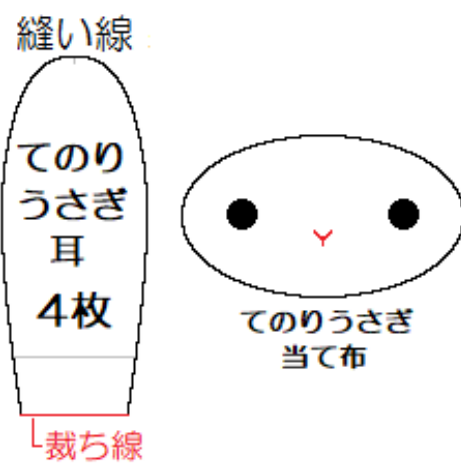

飾り紐 3cm×約26cm
バイアス断ち切り

赤い線は裁ち切り線

◆YouTubeチャンネル◆
「日々の楽しみ【手芸・結び】」

◆ホームページ◆
「日々の楽しみ」
<https://hibinotanoshimi.net/>