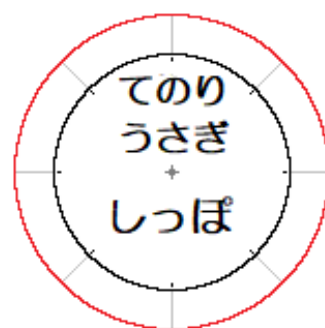

飾り紐 3cm×約26cm
バイアス断ち切り

赤い線は裁ち切り線

◆YouTubeチャンネル◆
「日々の楽しみ【手芸・結び】」

◆ホームページ◆
「日々の楽しみ」
<https://hibinotanoshimi.net/>