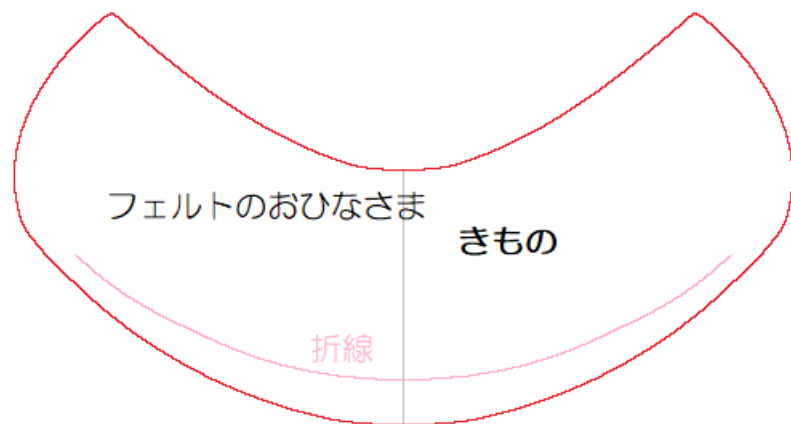

きもの中

フェルトの
おひなさま

フェルトの
おひなさま

5cm

フェルトのおひなさま 襟

◆YouTubeチャンネル◆

「どんぐりの手芸・結び 日々の楽しみ」

◆ホームページ◆