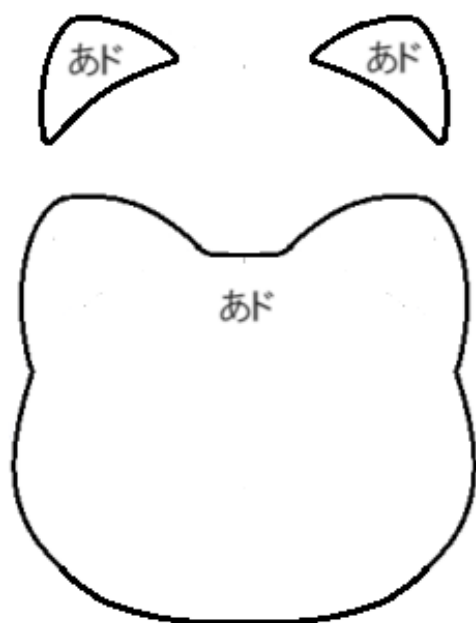

ちりめん

◆YouTubeチャンネル◆
「どんぐりの手芸・結び 日々の楽しみ」

◆ホームページ◆
「日々の楽しみ」
<https://hibinotanoshimi.net/>