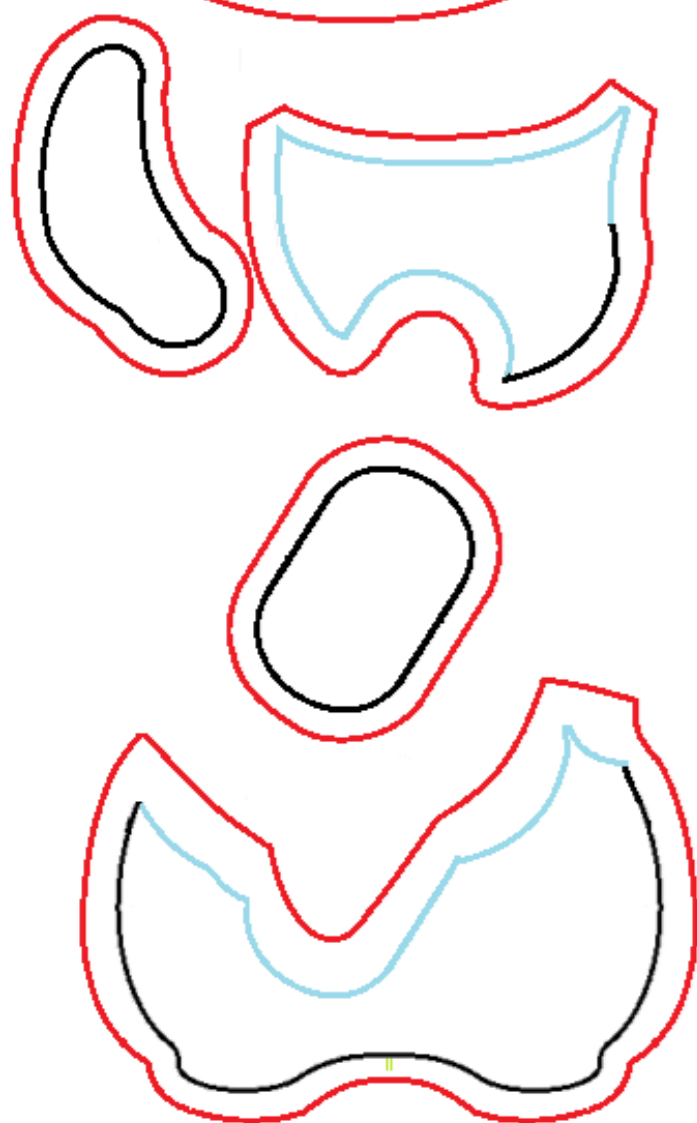

5cm

外側目 黄色 2枚

接着芯をつけて
裁ち切り

内側目 黒 2枚

鼻 黒

接着芯をつけて
裁ち切り

内側目
黒 2枚

あ:厚紙
ド:ドミット芯

ちりめん

ちりめん

◆YouTubeチャンネル◆
「どんぐりの手芸・結び 日々の楽しみ」

◆ホームページ◆
「日々の楽しみ」
<https://hibinotanoshimi.net/>