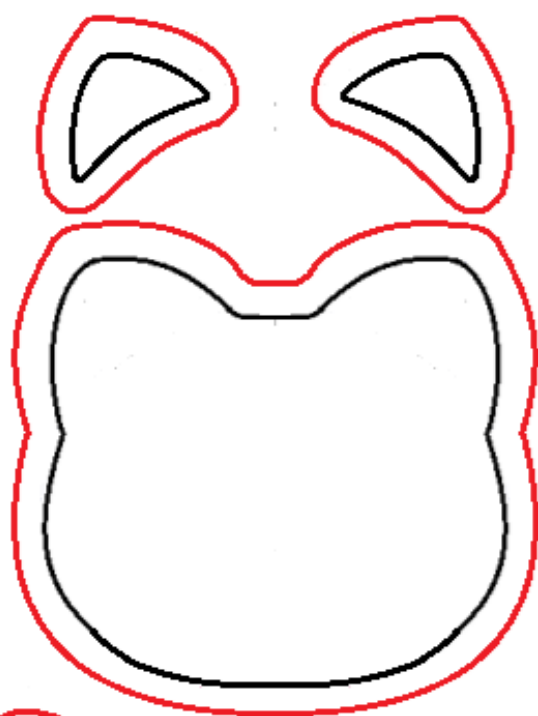

5cm

外側目 黄色 2枚

接着芯をつけて
裁ち切り

内側目 黒 2枚

鼻 黒

接着芯をつけて
裁ち切り

内側目
黒 2枚

あ:厚紙
ド:ドミット芯

ちりめん

ちりめん

◆YouTubeチャンネル◆
「どんぐりの手芸・結び 日々の楽しみ」

◆ホームページ◆
「日々の楽しみ」
<https://hibinotanoshimi.net/>