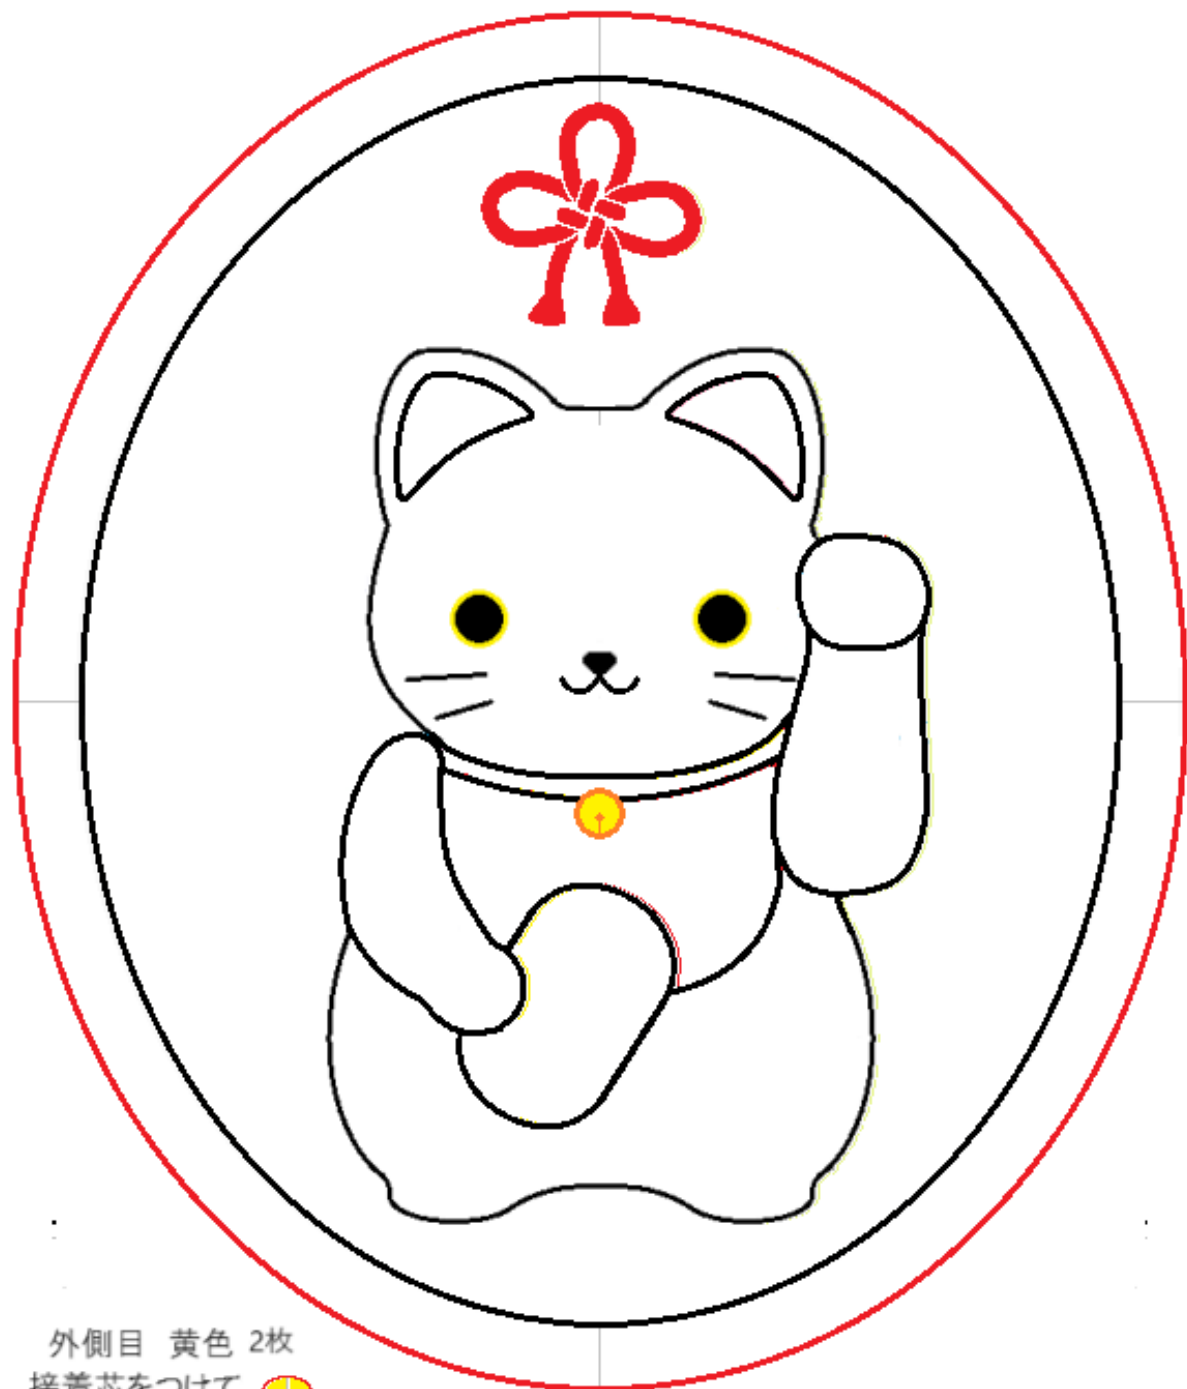

5cm

外側目 黄色 2枚

接着芯をつけて
裁ち切り

内側目 黒 2枚

鼻 黒

接着芯をつけて
裁ち切り

内側目
黒 2枚

あ:厚紙
ド:ドミット芯

ちりめん

ちりめん

◆YouTubeチャンネル◆
「どんぐりの手芸・結び 日々の楽しみ」

◆ホームページ◆
「日々の楽しみ」
<https://hibinotanoshimi.net/>