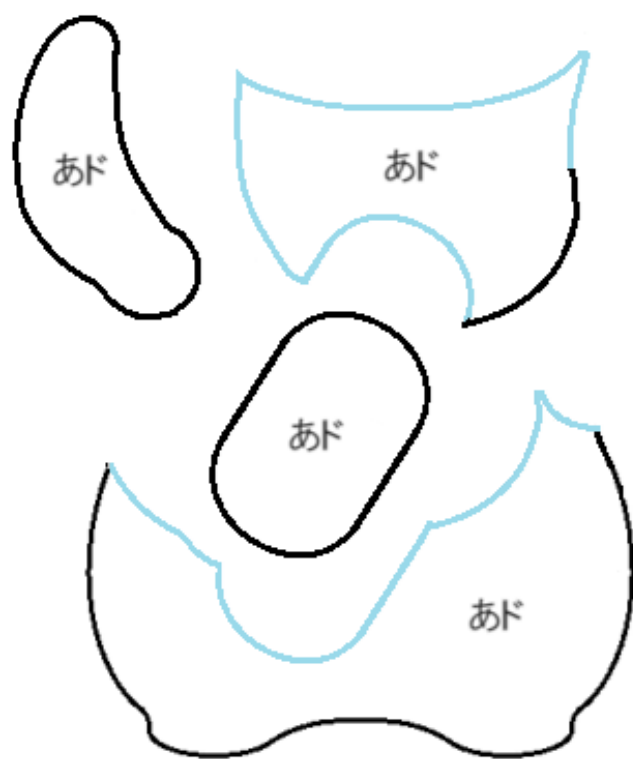

ちりめん

◆YouTubeチャンネル◆
「どんぐりの手芸・結び 日々の楽しみ」

◆ホームページ◆
「日々の楽しみ」
<https://hibinotanoshimi.net/>