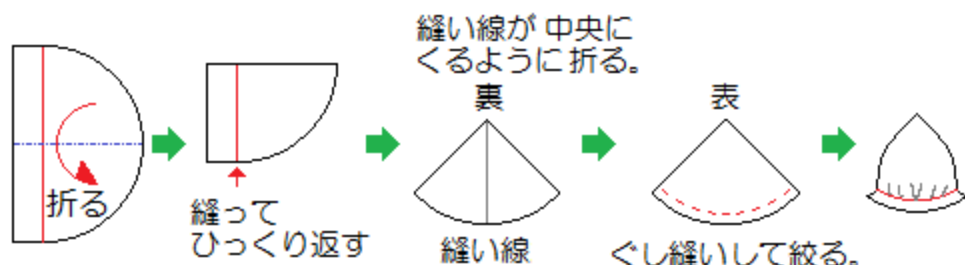

豆ねこ・  
豆うさぎ  
共通 頭  
できあがり  
直径約2.4cm

豆ねこ・  
豆うさぎ  
共通 身体  
できあがり  
直径約2.9cm

裁ち線

裁ち線

5cm

バイアス裁ち

豆ねこ・豆うさぎ 共通 首飾り紐

◆YouTubeチャンネル◆