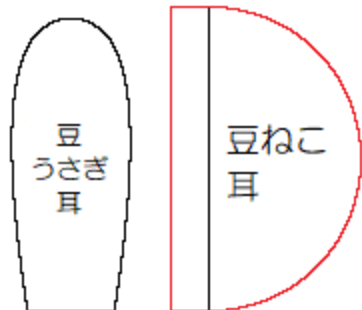

豆ねこ・  
豆うさぎ  
共通 頭  
できあがり  
直径約2.4cm

豆ねこ・  
豆うさぎ  
共通 身体  
できあがり  
直径約2.9cm

裁ち線

裁ち線

5cm

バイアス裁ち

豆ねこ・豆うさぎ 共通 首飾り紐

◆YouTubeチャンネル◆