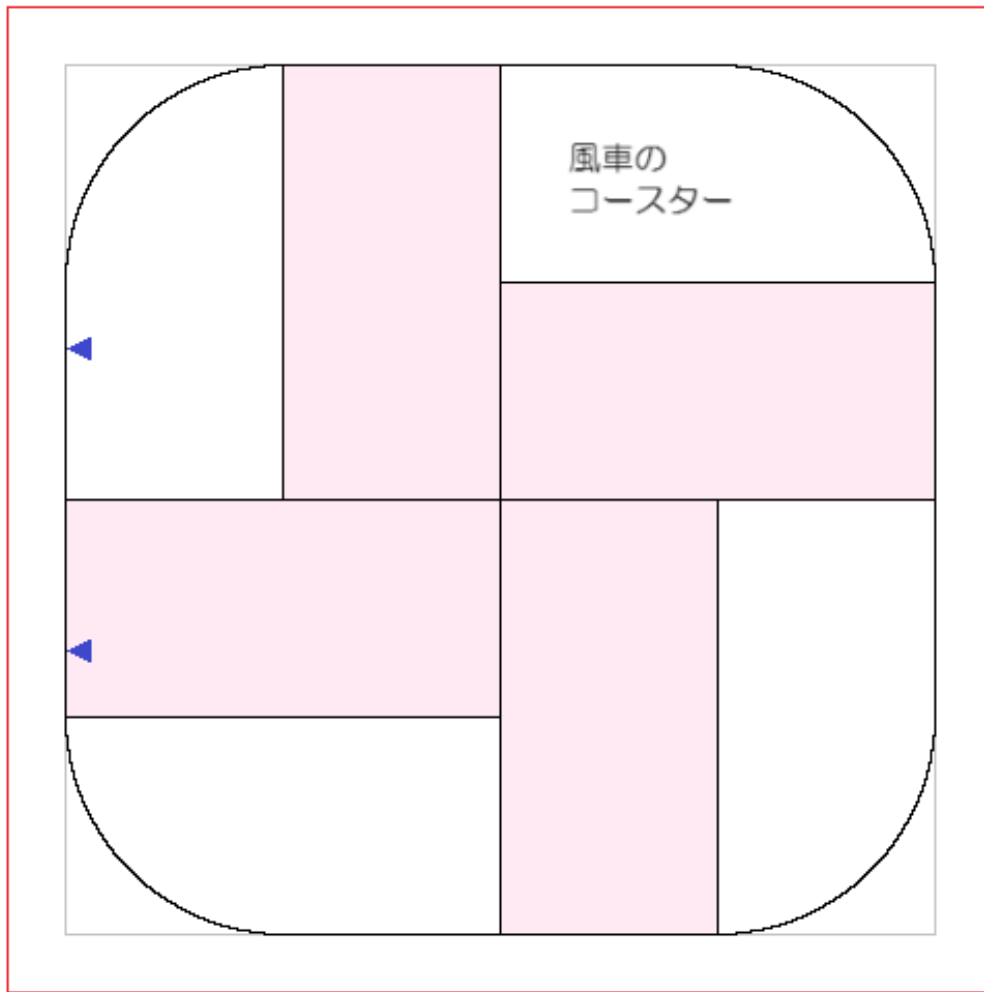

5cm

赤：裁ち切り線
黒：縫い線

◆YouTubeチャンネル◆

「どんぐりの手芸・結び 日々の楽しみ」

◆ホームページ◆

「日々の楽しみ」

<https://hibinotanoshimi.net/>

◆ブログ◆