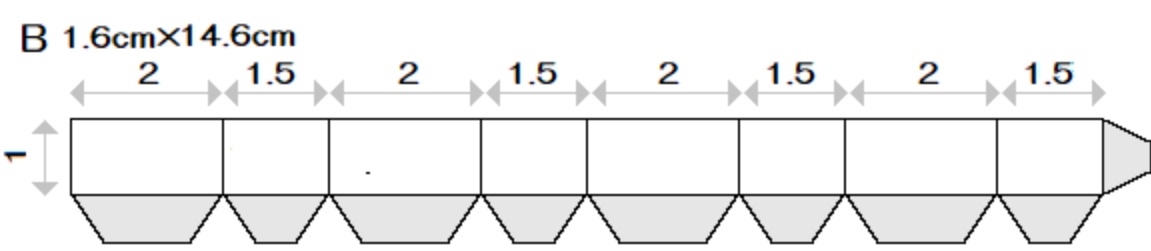

三方型紙

和紙

- A用 4.8cm× 4.8cm
- B用 3.0cm×14.6cm
- C用 3.0cm× 8.6cm

お月見団子型紙

◆YouTubeチャンネル◆
「日々の楽しみ【手芸・結び】」

◆ホームページ◆
「日々の楽しみ」
<https://hibinotanoshimi.net/>

◆ブログ◆
「日々の楽しみ」
<https://donguri-hiroi.blog.ss-blog.jp/>
2021年現在ブログの方が記事数が多いのですが
ホームページの方に移行していきます。