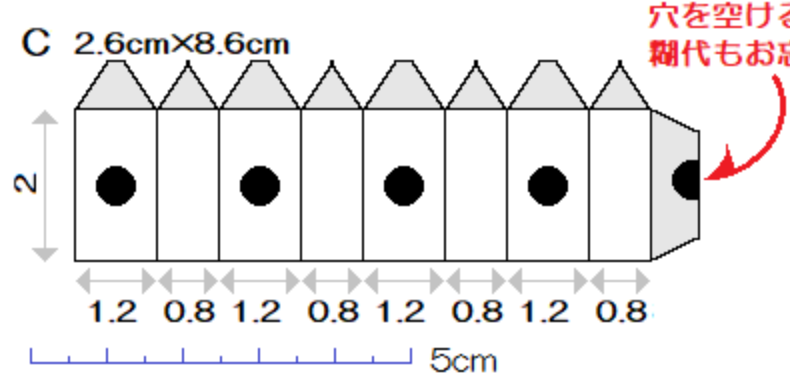

三方型紙

和紙

- A用 4.8cm× 4.8cm
- B用 3.0cm×14.6cm
- C用 3.0cm× 8.6cm

お月見団子型紙

◆YouTubeチャンネル◆
「日々の楽しみ【手芸・結び】」

◆ホームページ◆
「日々の楽しみ」
<https://hibinotanoshimi.net/>

◆ブログ◆
「日々の楽しみ」
<https://donguri-hiroi.blog.ss-blog.jp/>
2021年現在ブログの方が記事数が多いのですが
ホームページの方に移行していきます。